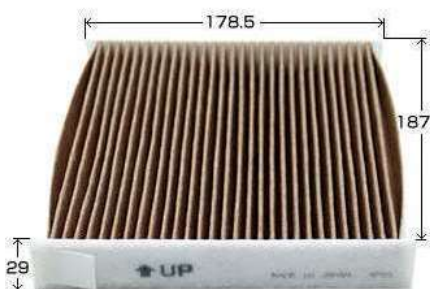

## 新製品情報

New product information

クリーンフィルタ

cabin\_filter

EIKEN 工業株式会社  
EIKEN INDUSTRIES CO., LTD1370 KADOYA OMAEZAKI-SHI  
SHIZUOKA-KEN 437-1698 JAPAN  
TEL. +81-537-85-4132  
FAX. +81-537-85-2033Dear Sir or Madam, Thank you for your continued support.  
We are pleased to inform you of our new products as follows.

2024/11/08 発行

製品番号 VIC No.	純正部品番号 OEM No.	適用車種 APPLICATION	排気量 CC	年式 YEAR	エンジン型式 ENGINE	車両型式 MODEL
AC-941EX	スズキ (SUZUKI) 95861-64P40	エブリイ (EVERY)	660	R04/04~	R06A	3BD-DA17V
		エブリイワゴン (EVERY WAGON)	660	R04/04~	R06A	5BD-DA17V
		エブリイワゴン (EVERY WAGON)	660	R04/04~	R06A-T	3BA-DA17V
	マツダ (MAZDA) 1A04-76-739	スクラムバン (SCRUM VAN)	660	R04/04~	R06A	3BD-DG17V
		スクラムワゴン (SCRUM WAGON)	660	R04/04~	R06A	5BD-DG17V
		スクラムワゴン (SCRUM WAGON)	660	R04/04~	R06A-T	3BA-DG17V
	ニッサン (NISSAN) 27891-4A00J	NV100クリッパー (NV100 CLIPPER)	660	R04/04~	R06A	3BD-DR17V
		NV100クリッパー (NV100 CLIPPER)	660	R04/04~	R06A	5BD-DR17V
		NV100クリッパーリオ (NV100 CLIPPER RIO)	660	R04/04~	R06A-T	3BA-DR17V
	三菱 (MITSUBISHI・FUSO) MQ517338	ミニキャブ (MINICAB)	660	R04/04~	R06A	3BD-DS17V
		ミニキャブ (MINICAB)	660	R04/04~	R06A	5BD-DS17V
		タウンボックス (TOWN BOX)	660	R04/04~	R06A-T	3BA-DS17V
備考 Remarks	JANCODE : 4971295594139		ITFCODE : 14971295594136			

## 外観、外寸

Appearance, external dimensions